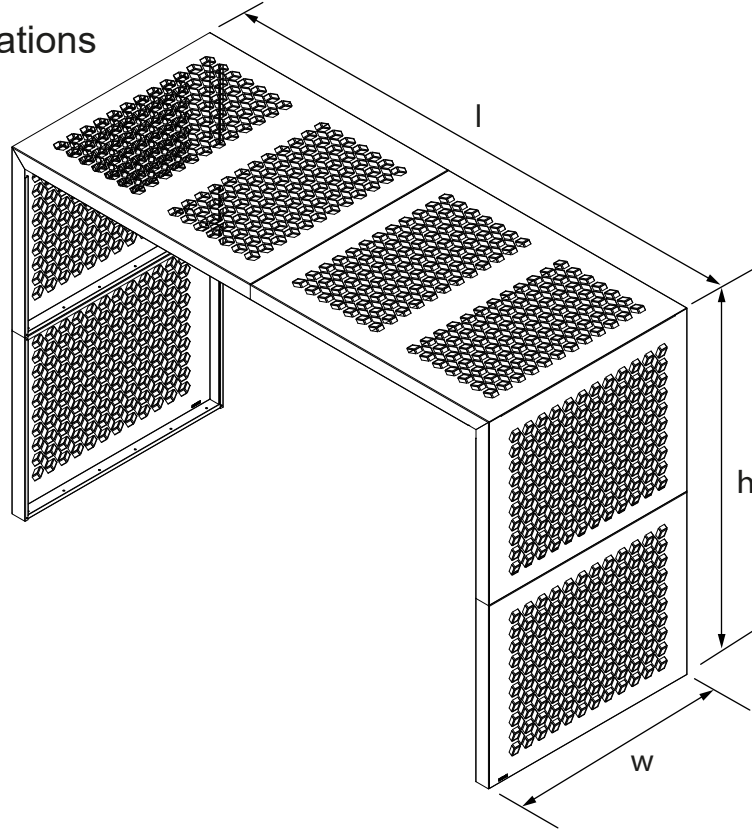

### Teknik Özellikler Technical Specifications

Yükseklik / Height (h)	Uzunluk / Length (l)	Genişlik / Width (w)	Alan / Area
2400 mm	3610 mm	1500 mm	5,4 m <sup>2</sup>

Ön Görünüş / Front View

Yan Görünüş / Side View